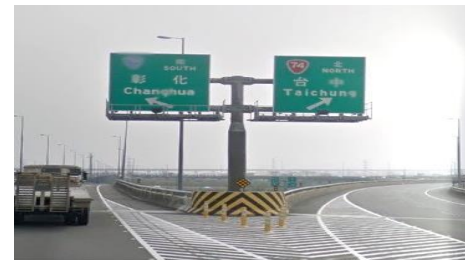

從高速公路如何到達大肚溪球場

從北部南下:

二高 → 快官交流道
(外線)

→ 匝道方向
(往彰化)

→ 匝道末
靠右
(可行駛)

→ 出口左轉

→ 繼續直行

→ 停車場

從南部北上:

二高 → 快官交流道

→ 匝道方向
(往彰化)

→ 匝道末
靠右
(可行駛)

→ 出口左轉

→ 繼續直行

→ 停車場

從台中市如何到達大肚溪球場

台中走中彰

→ 過大肚溪靠右

→ 匝道分向
往彰興路

→ 匝道分向
往彰興路

→ 陸橋下左迴轉

→ 分岔路
往國道
第七警隊

→ 遇堤防
(左轉)

→ 繼續直行