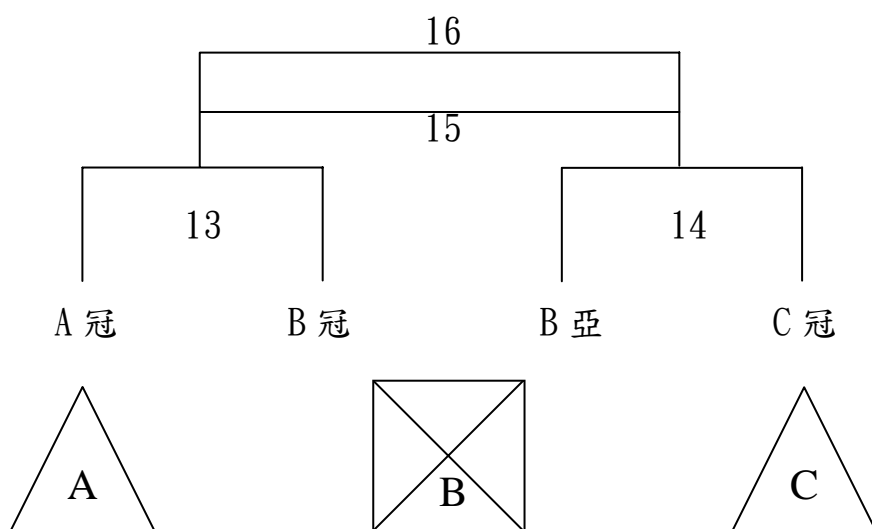

2008 中電盃慢速壘球錦標賽賽程圖

A 組	B 組	C 組
1. 逢甲通訊	4. 逢甲電子	8. 逢甲機電
2. 大葉電機	5. 彰師機電	9. 中正電機
3. 暨南電機	6. 中興電機	10. 交大電信
	7. 清華工科	

2008 中電盃慢速壘球錦標賽賽程表

八卦山甲球場					97年6月28日					八卦山乙球場				
時間	場次	組別	比賽隊伍	比數	時間	場次	組別	比賽隊伍	比數					
9:00	1	A	逢甲通訊-大葉電機	7:8	9:00	2	B	逢甲電子-彰師機電	6:11					
10:00	3	A	逢甲通訊-暨南電機	5:17	10:00	4	B	中興電機-彰師機電	2:16					
11:00	5	A	大葉電機-暨南電機	12:0	11:00	6	B	清華工科-逢甲電子	11:8					
12:00	7	C	逢甲機電-中正電機	6:5	12:00	8	B	清華工科-中興電機	5:7					
13:00	9	C	中正電機-交大電信	8:0	13:00	10	B	彰師機電-清華工科	19:3					
14:00	11	C	逢甲機電-交大電信	6:13	14:00	12	B	中興電機-逢甲電子	14:12					
15:00	13	複賽	大葉電機-彰師機電	15:2	15:00	14	複賽	逢甲電子-中正電機	2:13					
16:00	15	決賽	彰師機電-逢甲電子	11:7	16:00	16	決賽	大葉電機-中正電機	15:6					
17:00			頒獎		17:00			頒獎						